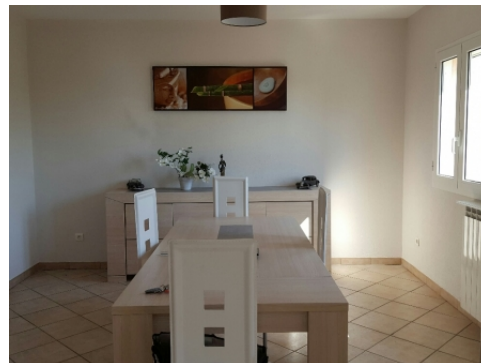

MAISON 4 PIÈCES VALLAURIS PROCHE SOPHIA

Prix FAI : 575 000,00 EUROS

RÉFÉRENCE : VAL-BON-01

DETAILS

Surface : 138 M²

Chambres : 3

Salles de bain : 2

Toilettes : 3

Bien en résidence : non

DESCRIPTIF

Maison entièrement refaire d'une superficie de 138 m² de plain située dans le centre historique de Vallauris est composée comme suit, une entrée, un vaste salon salle à manger, une cuisine indépendante aménagée , 3 chambres, une salle de bains et une salle de douces avec wc. Belle grande terrasse située sud, lumineuse et au calme absolue.